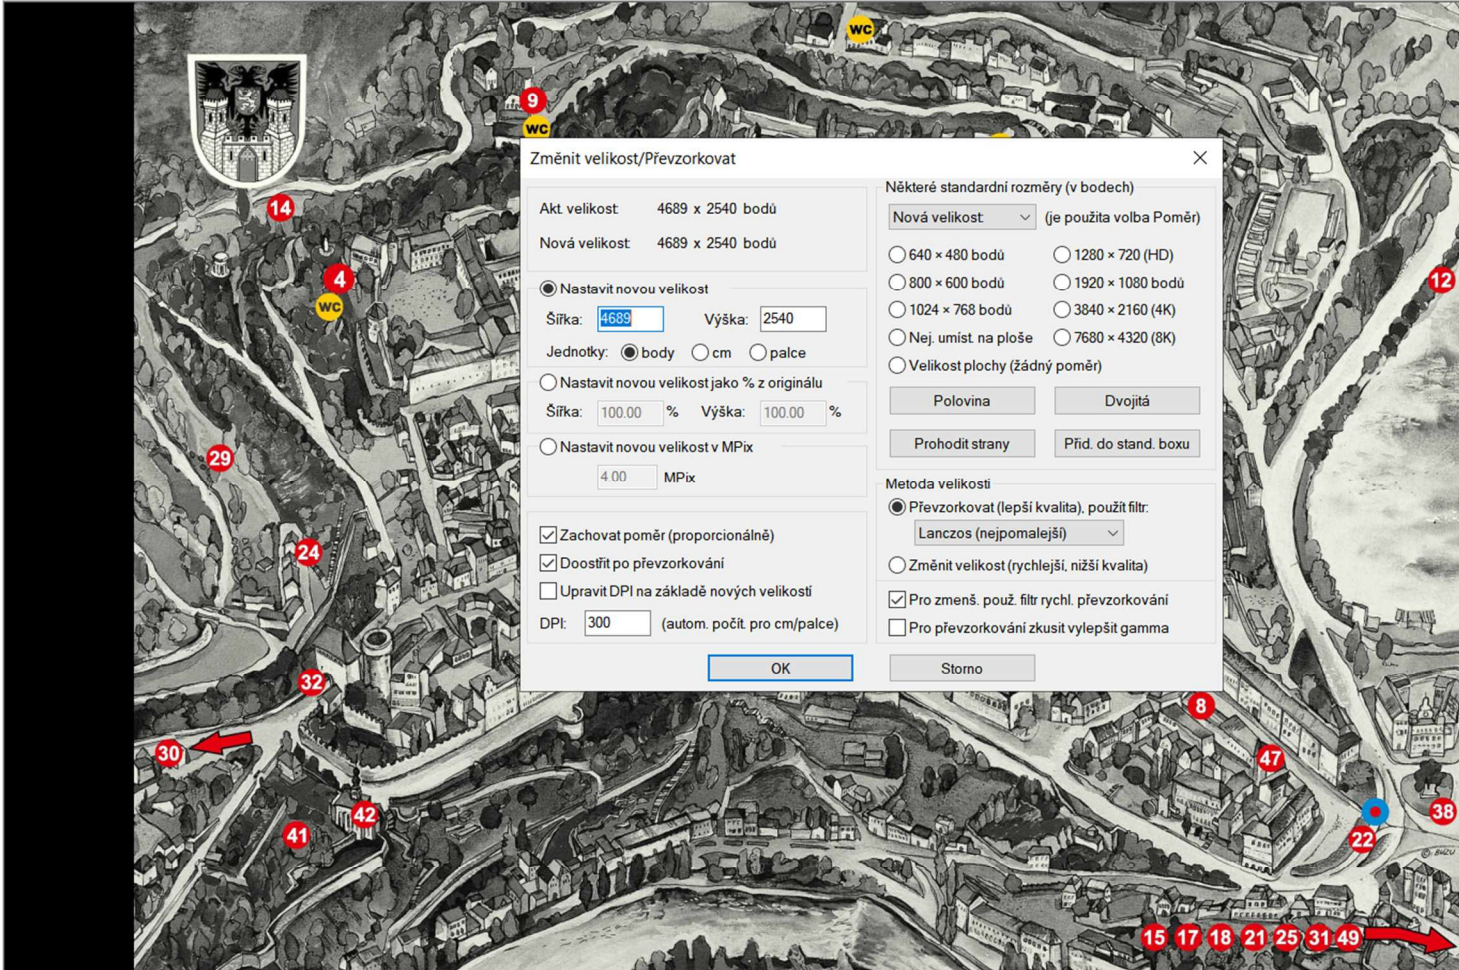

MOŽNOST NASTAVIT NOVOU VELIKOST V PIXELCH A ZMĚNIT DPI

mapa_orig.jpg - IrfanView (Zoom: 1674 x 907)

Soubor Úpravy Obrázek Volby Zobrazení Nápověda

Legenda k mapce

- fi Infocentrum
- 1 Žižkovo náměstí
- 2 Tržní náměstí
- 3 náměstí Mikuláše z Husi - klášterní kostel Narození Panny Marie
- 4 Holečkovy sady - Žižkova bašta - Dětský ráj
- 5 Děkanská ulice - za kostelem (Žebrácká ulička)
- 6 Velký šanc
- 7 Žižkovo náměstí - U Červeného koně
- 8 Divadlo Oskara Nedbala Tábor
- 9 Housův mlýn
- 10 zahrada Střešnice
- 11 před Střešnicí
- 12 ohňostrož (odpálen z Jordánské pláže)
- 13 antikvariát a galerie Bastion
- 14 louka pod Holečkovými sady
- 15 Husovo náměstí - před Tabáčkou
- 16 Špitálské náměstí
- 17 fotbalové hřiště Svěpomoc, Bydlišského ulice
- 18 náměstí T.G.M.
- 19 Husitské muzeum, č. p. 1
- 20 farní zahrada
- 21 Sbor Božích bojovníků ČČSH Tábor, Farského ulice
- 22 Brána času
- 23 MUFÍK, mateřské a dětské centrum
- 24 Ctiborův mlýn
- 25 areál Komora, Sídliště Nad Lužnicí
- 26 Vodárnská věž
- 27 dům č. p. 140 - Galerie 140
- 28 dům č. p. 54 - Galerie U Radnice
- 29 louka u Ctiborova mlýna
- 30 Zoologická zahrada Tábor
- 31 nádraží ČD
- 32 Bechyňská brána a Kotnov
- 33 Muzeum pivovarnictví
- 34 restaurace Modrá růže
- 35 Dětský svět s mašinkou
- 36 Galerie Auritus - centrum pro lidi ohrožené drogou
- 37 Muzeum čokolády a marcipánu
- 38 náměstí Fr. Křížka (před Billou)
- 39 Strašidelné podzemí a Skřítkov
- 40 Muzeum lega
- 41 park Pod Kotnovem
- 42 kostel sv. Filipa a Jakuba
- 43 Galerie Za Vrátky
- 44 Galerie SUPICE
- 45 Ateliér G
- 46 Galerie Baobab
- 47 Galerie 4MAT
- 48 Kafe & knihy Jednota
- +
- Zdravotnická služba
- WC Toalety
- Prodejní místa
- Městská policie, tel. 156
- Novinka